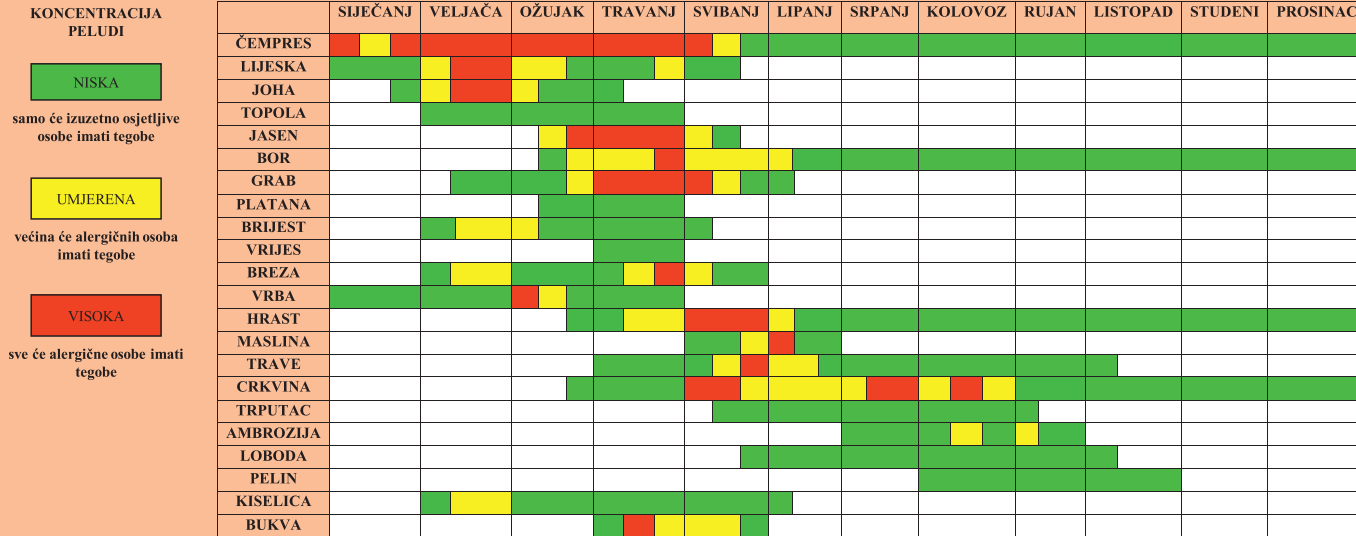

## PELUDNI KALENDAR GRADA LABINA

samo će izuzetno osjetljive osobe imati tegobe

većina će alergičnih osoba imati tegobe

sve će alergične osobe imati tegobe